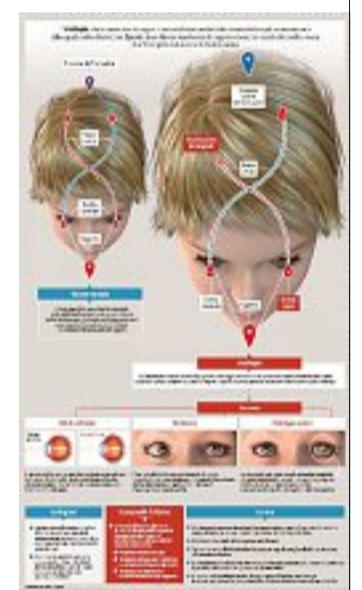

CORRIERE SALUTE

LE PAGINE DEL VIVERE BENE

CORRIERE DELLA SERA

L'ortodonzia negli anni ha fatto grandi progressi. A disposizione di bambini, ragazzi e adulti strategie diverse a seconda dei problemi

Sorrisi perfetti

LE ULTIME TECNICHE PER AVERE DENTI BEN ALLINEATI

Dossier a cura di **Elena Meli**

a pagina **04**

Abbronzatura

Le alternative a lettini e lampade. Per un colore senza rischi

di **Vera Martinella**

9

Occhio «pigro»

Il difetto si può correggere se si interviene tempestivamente

di **Antonella Sparvoli**

14

Consultori

Visite ginecologiche gratuite e punti di ascolto per gli adolescenti

di **Maria Giovanna Faiella**

21

PIÙ SALUTE, PIÙ BENESSERE CON